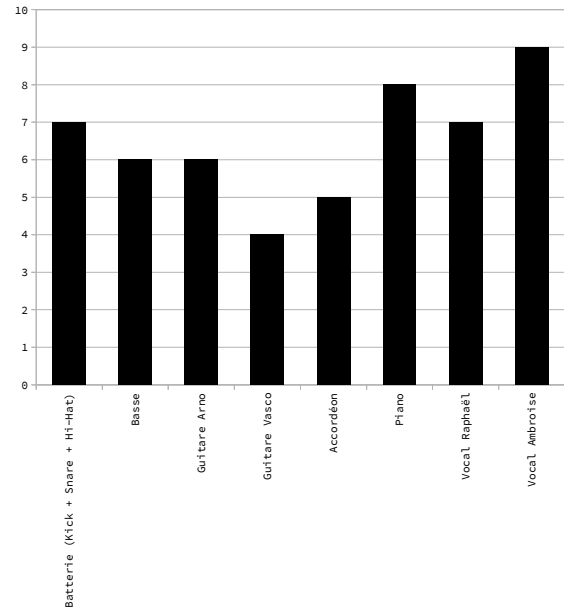

Ambroise Menetrey - Piano