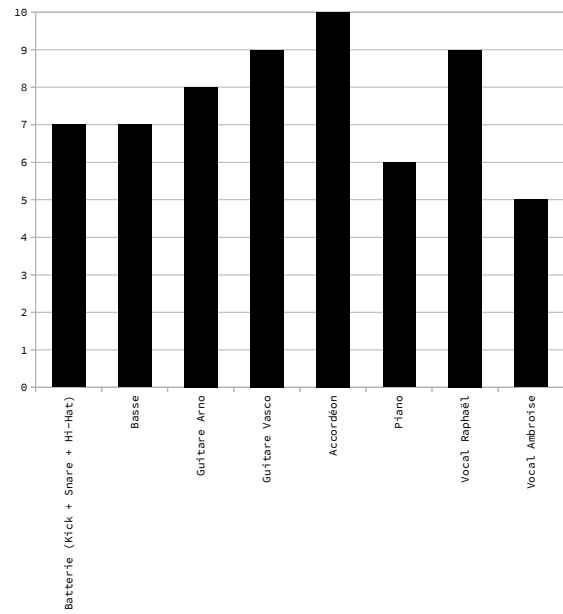

		<i>Ligne instruments</i>	<i>Micro</i>	<i>Remarque(s)</i>
Indispensable	1	<b>Kick</b>	Shure Beta 52 ou équivalent	
	2	<b>Snare</b>	Sennheiser e604 ou équivalent	
Optionnel	3	<b>Hi-hat</b>	Sennheiser E664 ou AKG C 451 ou équivalent	
	4	<b>Tom high</b>	Sennheiser e604 ou équivalent	
	5	<b>Tom mid</b>	Sennheiser e604 or équivalent	
	6	<b>Tom low</b>	Sennheiser e604 ou équivalent	
Indispensable	7	<b>Overhead L</b>	AKG C 451 ou équivalent	
	8	<b>Overhead R</b>	AKG C 451 ou équivalent	
	9	<b>Basse</b>	Direct Output	
	10	<b>Guitare (1)</b>	Sennheiser e906 ou équivalent	Beaucoup d'effets, volume non constant
	11	<b>Guitare (2)</b>	Sennheiser e906 ou équivalent	
	12	<b>Accordéon L</b>	Direct Output	Micro sans fil, fourni par le groupe
Optionnel	13	<b>Accordéon R</b>	Direct Output	Micro sans fil, fourni par le groupe
Indispensable	14	<b>Piano L</b>	Direct Output	Beaucoup d'effets, volume non constant
Optionnel	15	<b>Piano R</b>	Direct Output	
Indispensable	16	<b>Vocal (lead)</b>	Shure SM58 ou équivalent	
	17	<b>Vocal (piano)</b>	Shure SM58 ou équivalent	
	18	<b>Vocal (Accordéon)</b>	Shure SM58 ou équivalent	
	19	<b>Vocal (guitar)</b>	Shure SM58 ou équivalent	
	20	<b>Vocal (drums)</b>	Shure SM58 ou équivalent	

Arno Cuendet - Guitare

Ambroise Menetrey - Piano

Raphaël Staro - Chant

Vasco Bevilacqua - Accordéon

Maximilien Anhorn - Batterie

Jérémy Jayet - Basse