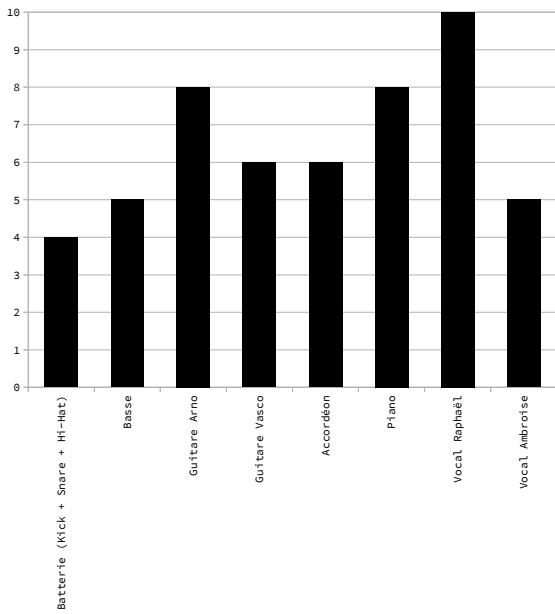

Raphaël Staro - Chant