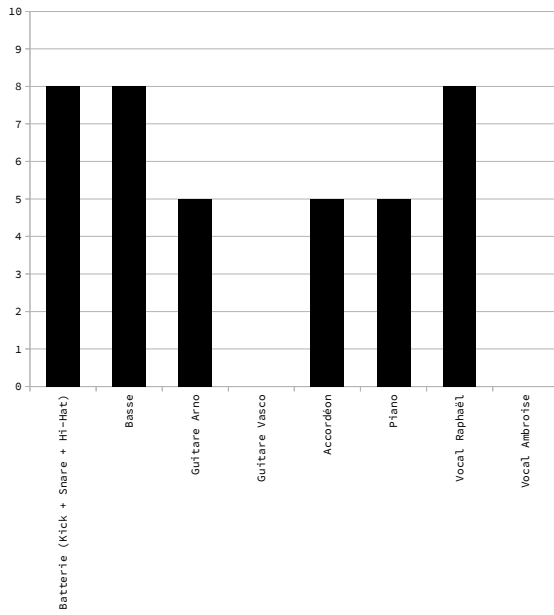

Arno Cuendet - Guitare