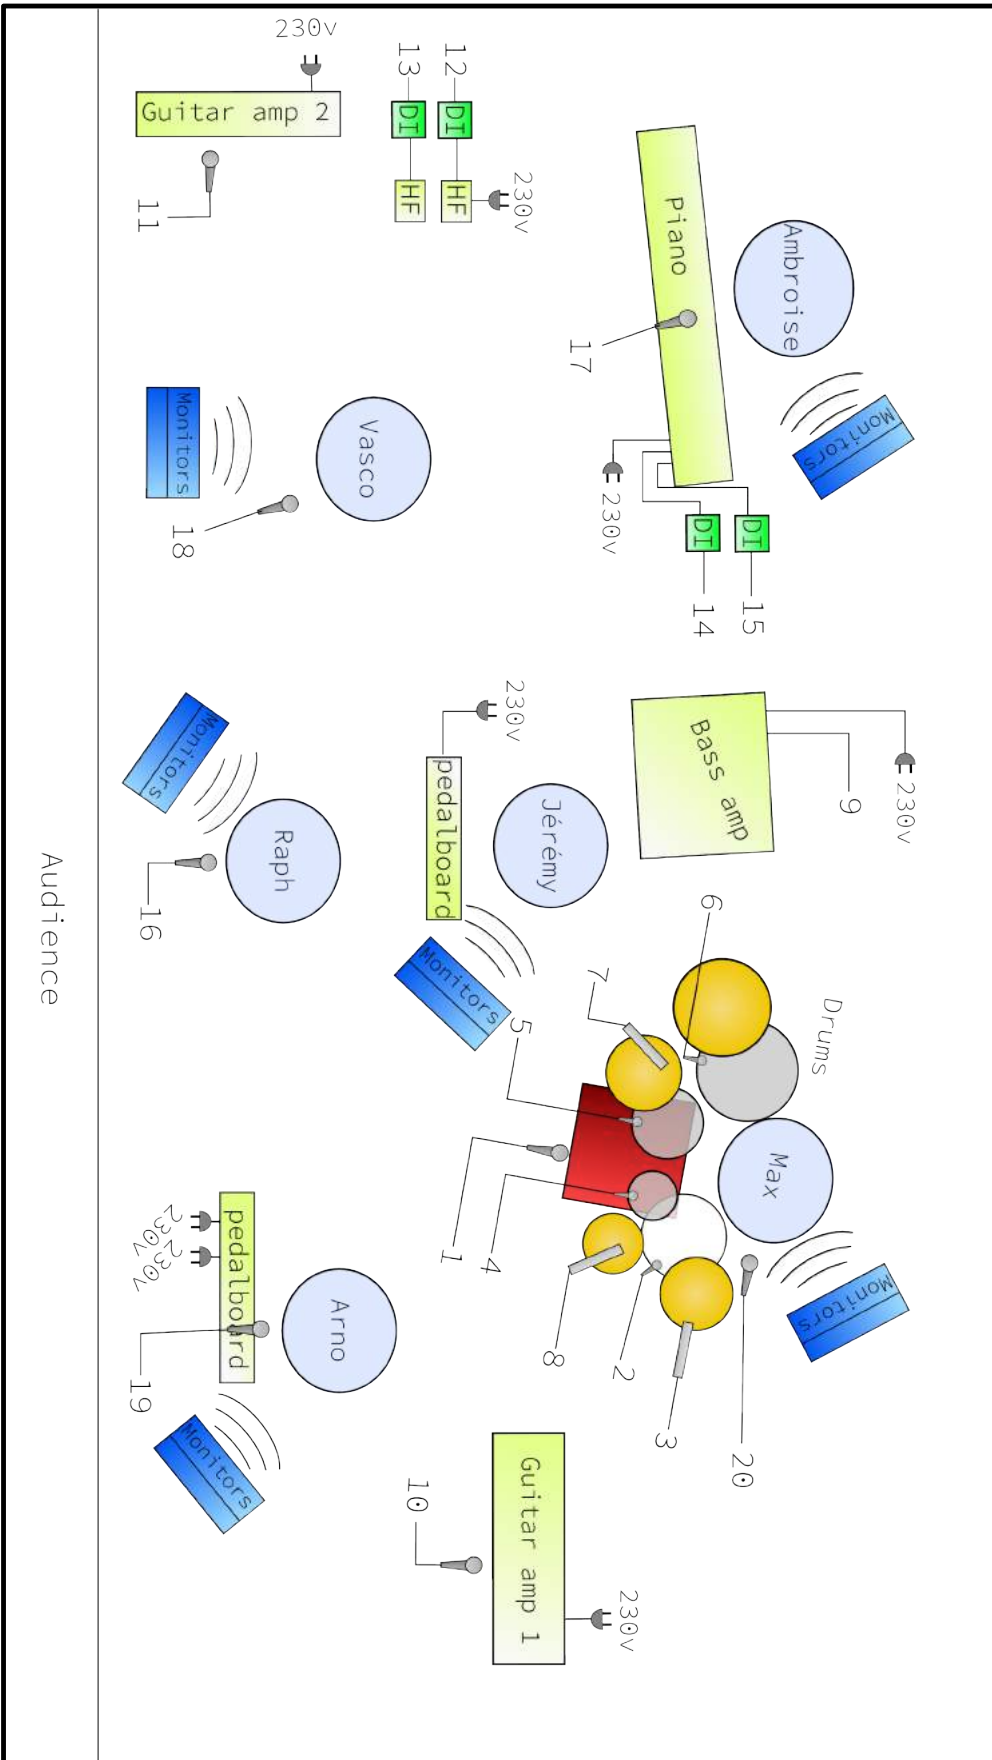

---

**Backline :**

Concernant le backline, le groupe apporte son propre matériel. L'organisateur se charge de fournir l'éclairage, la sonorisation (avec les micros), ainsi que **2 praticables de 2,5 x 2,5 m** (pour la batterie et le piano).