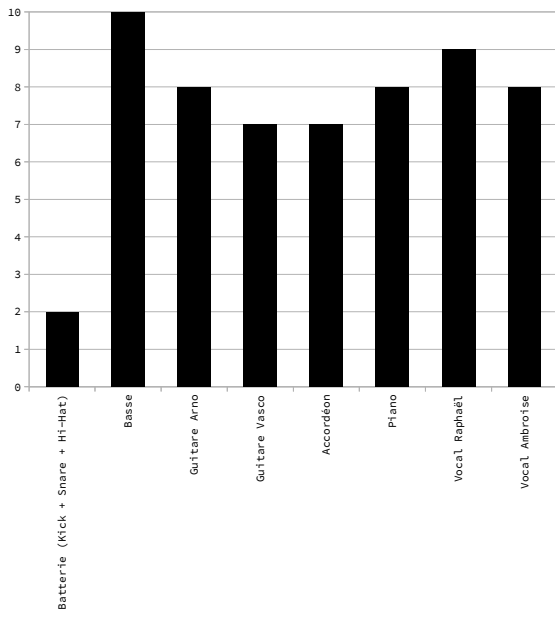

		<i>Ligne instruments</i>	<i>Micro</i>	<i>Remarque(s)</i>
Indispensable	1	<b>Kick</b>	Shure Beta 52 ou équivalent	
	2	<b>Snare</b>	Sennheiser e604 ou équivalent	
Optionnel	3	<b>Hi-hat</b>	Sennheiser E664 ou AKG C 451 ou équivalent	
	4	<b>Tom high</b>	Sennheiser e604 ou équivalent	
	5	<b>Tom mid</b>	Sennheiser e604 or équivalent	
	6	<b>Tom low</b>	Sennheiser e604 ou équivalent	
Indispensable	7	<b>Overhead L</b>	AKG C 451 ou équivalent	
	8	<b>Overhead R</b>	AKG C 451 ou équivalent	
	9	<b>Basse</b>	Direct Output	
	10	<b>Guitare (1)</b>	Sennheiser e906 ou équivalent	Beaucoup d'effets, volume non constant
	11	<b>Guitare (2)</b>	Sennheiser e906 ou équivalent	
	12	<b>Accordéon L</b>	Direct Output	Micro sans fil, fourni par le groupe
Optionnel	13	<b>Accordéon R</b>	Direct Output	Micro sans fil, fourni par le groupe
Indispensable	14	<b>Piano L</b>	Direct Output	Beaucoup d'effets, volume non constant
Optionnel	15	<b>Piano R</b>	Direct Output	
Indispensable	16	<b>Vocal (lead)</b>	Shure SM58 ou équivalent	
	17	<b>Vocal (piano)</b>	Shure SM58 ou équivalent	
	18	<b>Vocal (Accordéon)</b>	Shure SM58 ou équivalent	
	19	<b>Vocal (guitar)</b>	Shure SM58 ou équivalent	
	20	<b>Vocal (drums)</b>	Shure SM58 ou équivalent	

Arno Cuendet - Guitare

Ambroise Menetrey - Piano

Raphaël Staro - Chant

Vasco Bevilacqua - Accordéon

Maximilien Anhorn - Batterie

Jérémy Jayet - Basse